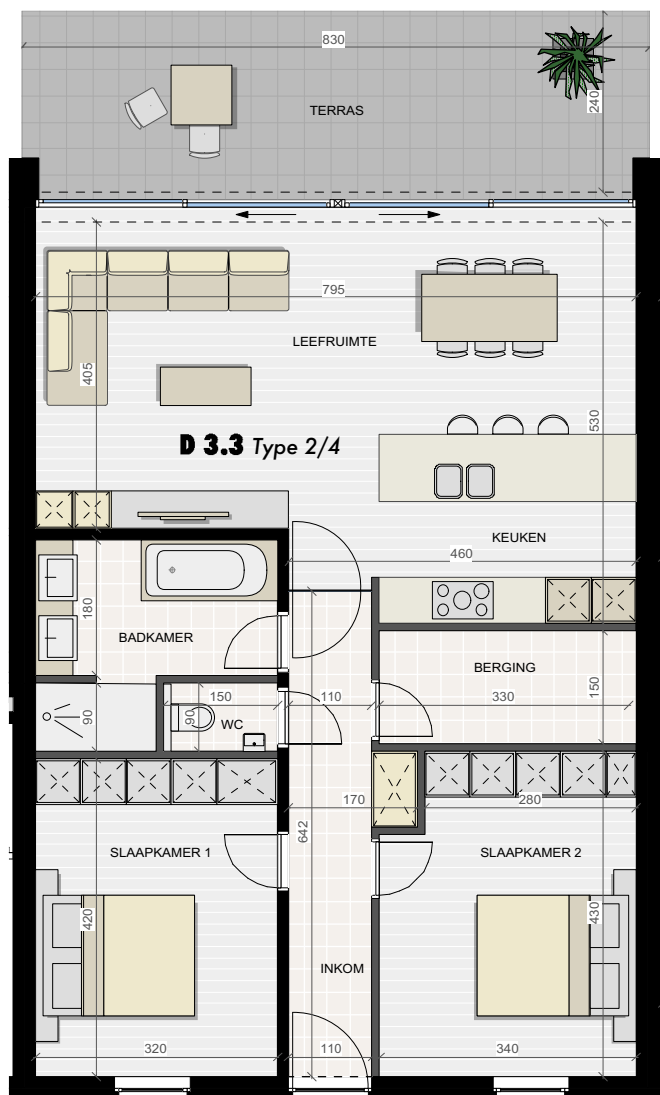

situering

achtergevel

voorgevel

schaal 1:100

BLOK D NIVEAU 3
App. 3.3 - Type 2/4

maten en meubilair zijn enkel indicatief

VERKOOPSPANNEN GROTESTRAAT

Grotestraat, 3600 Genk